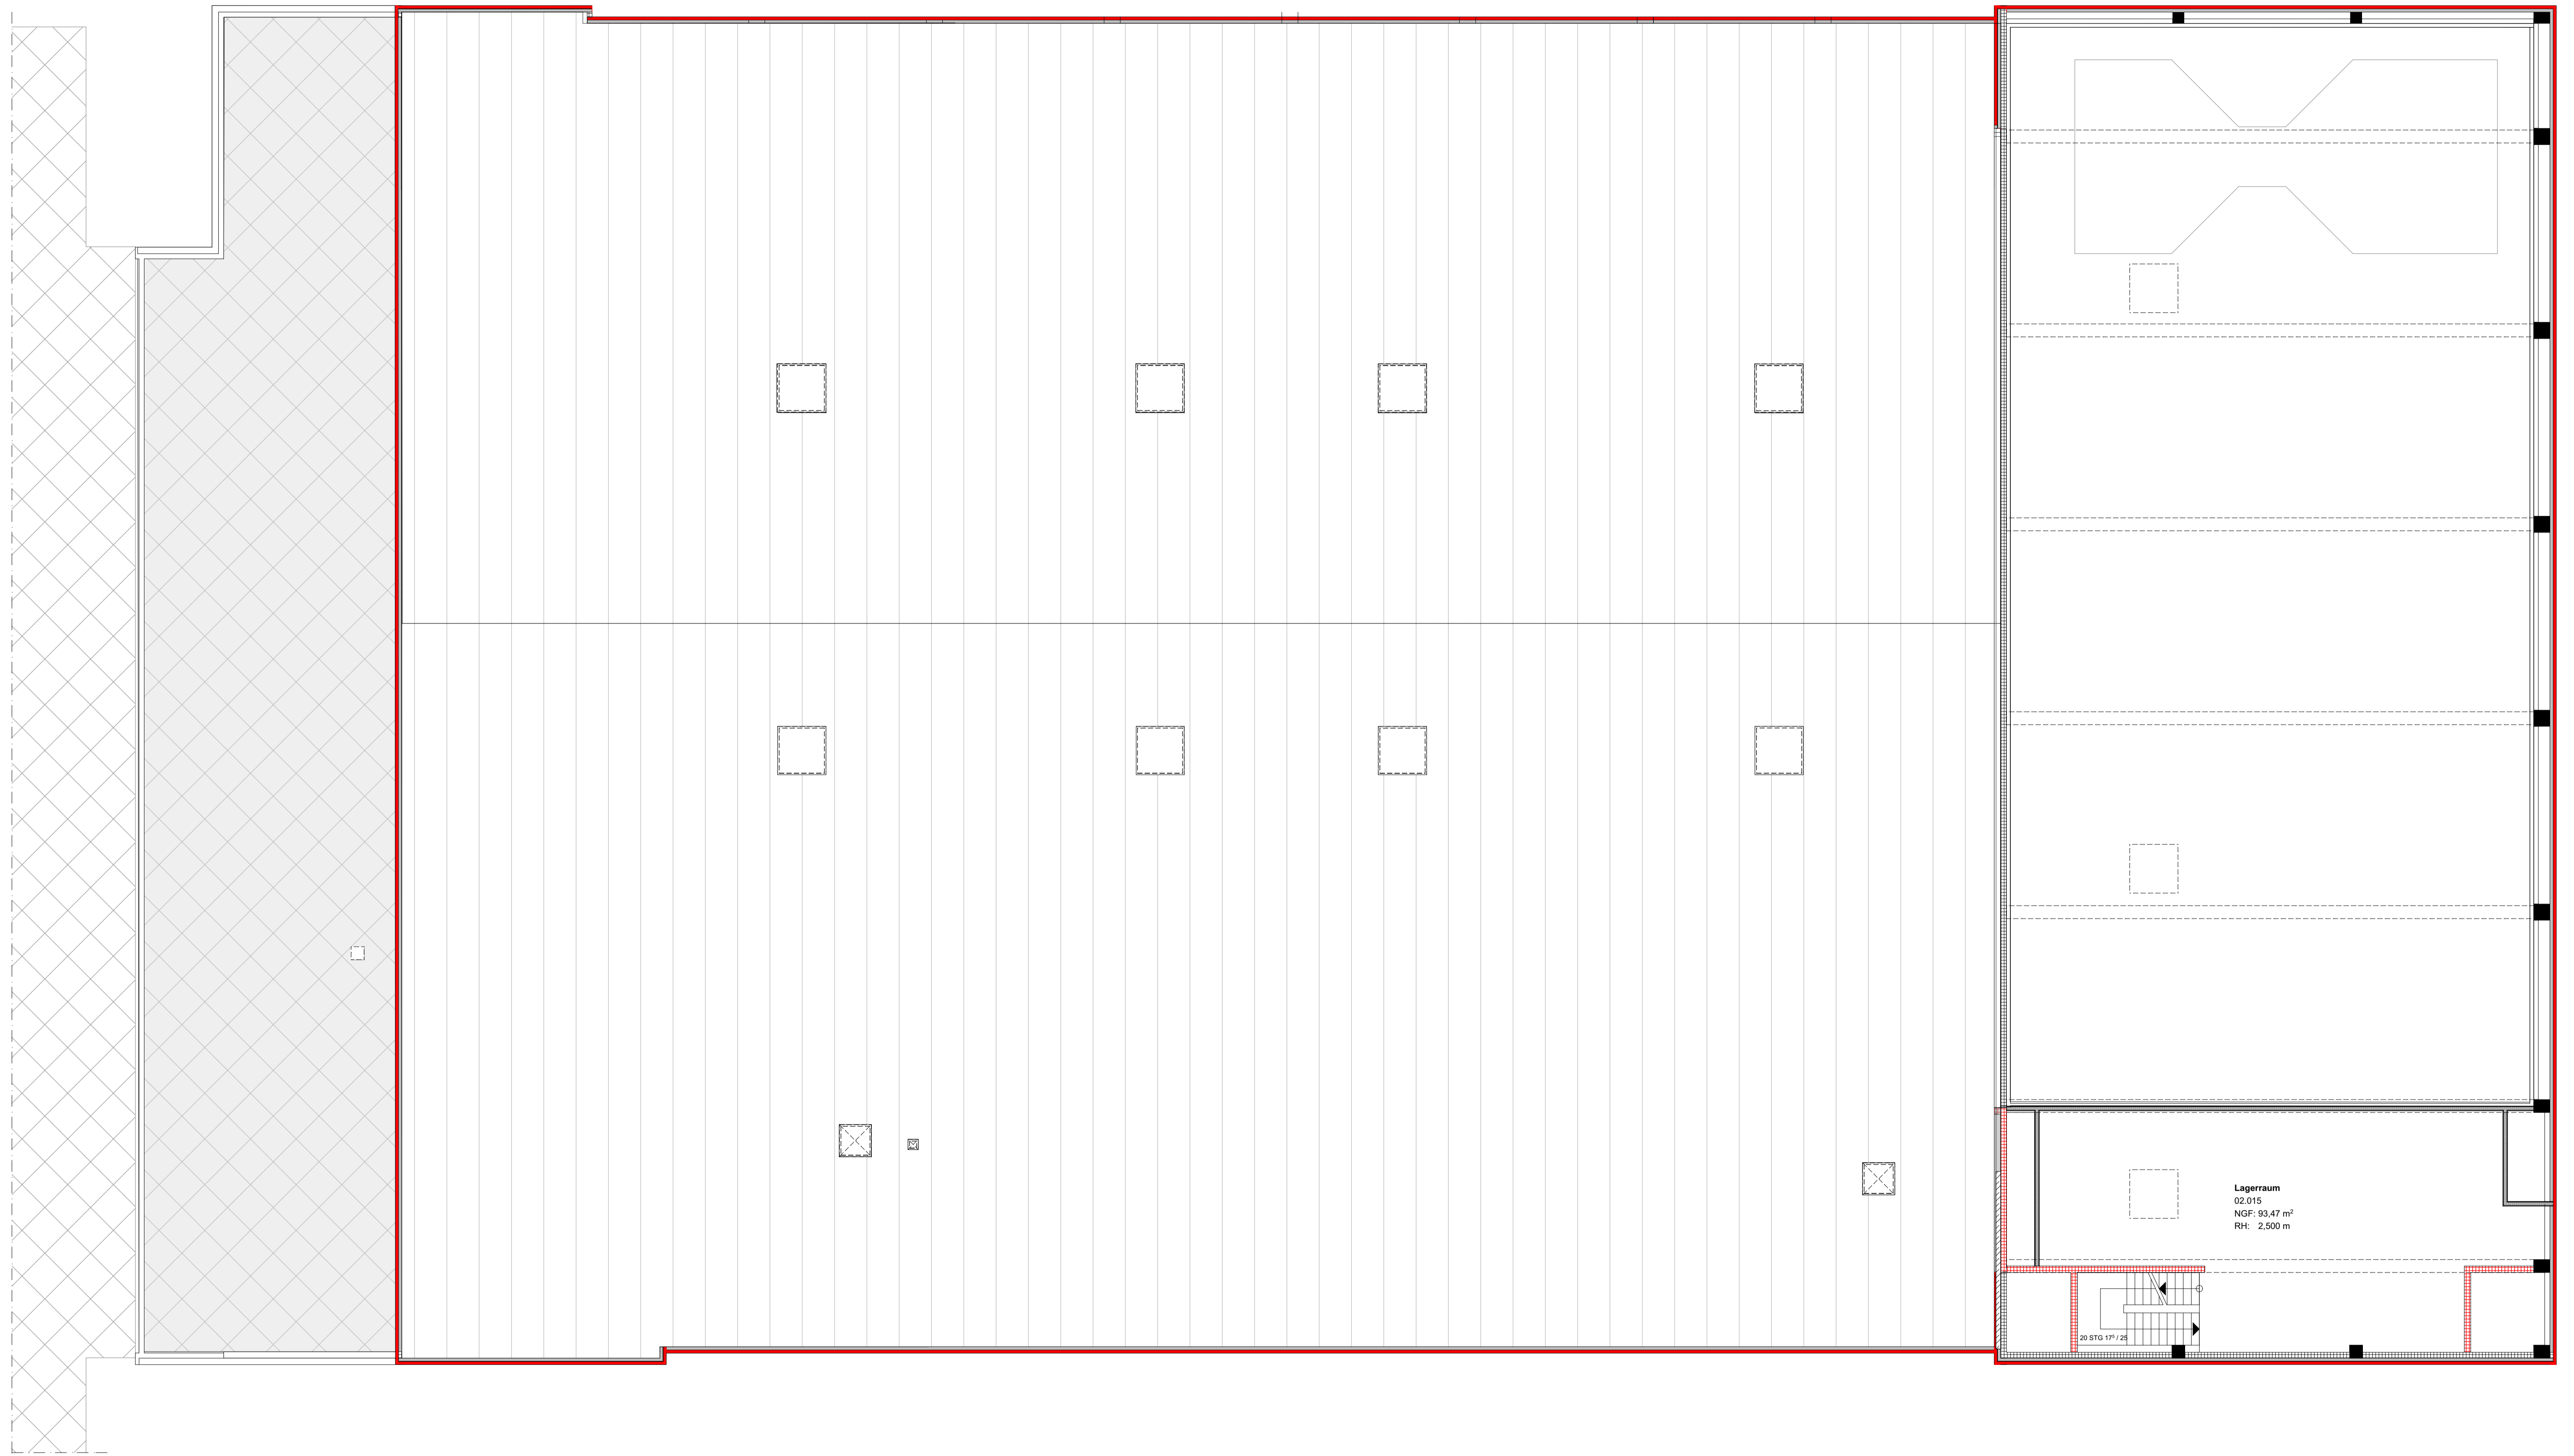

Hörmann - Sportzentrum

Am Cronsbach 10_33803 Steinhagen
Grundriss OG M 1:100

die bauwerkstadt
die bauwerkstadt gmbh_meindersstr. 1a_33615 bielefeld
10.02.2021