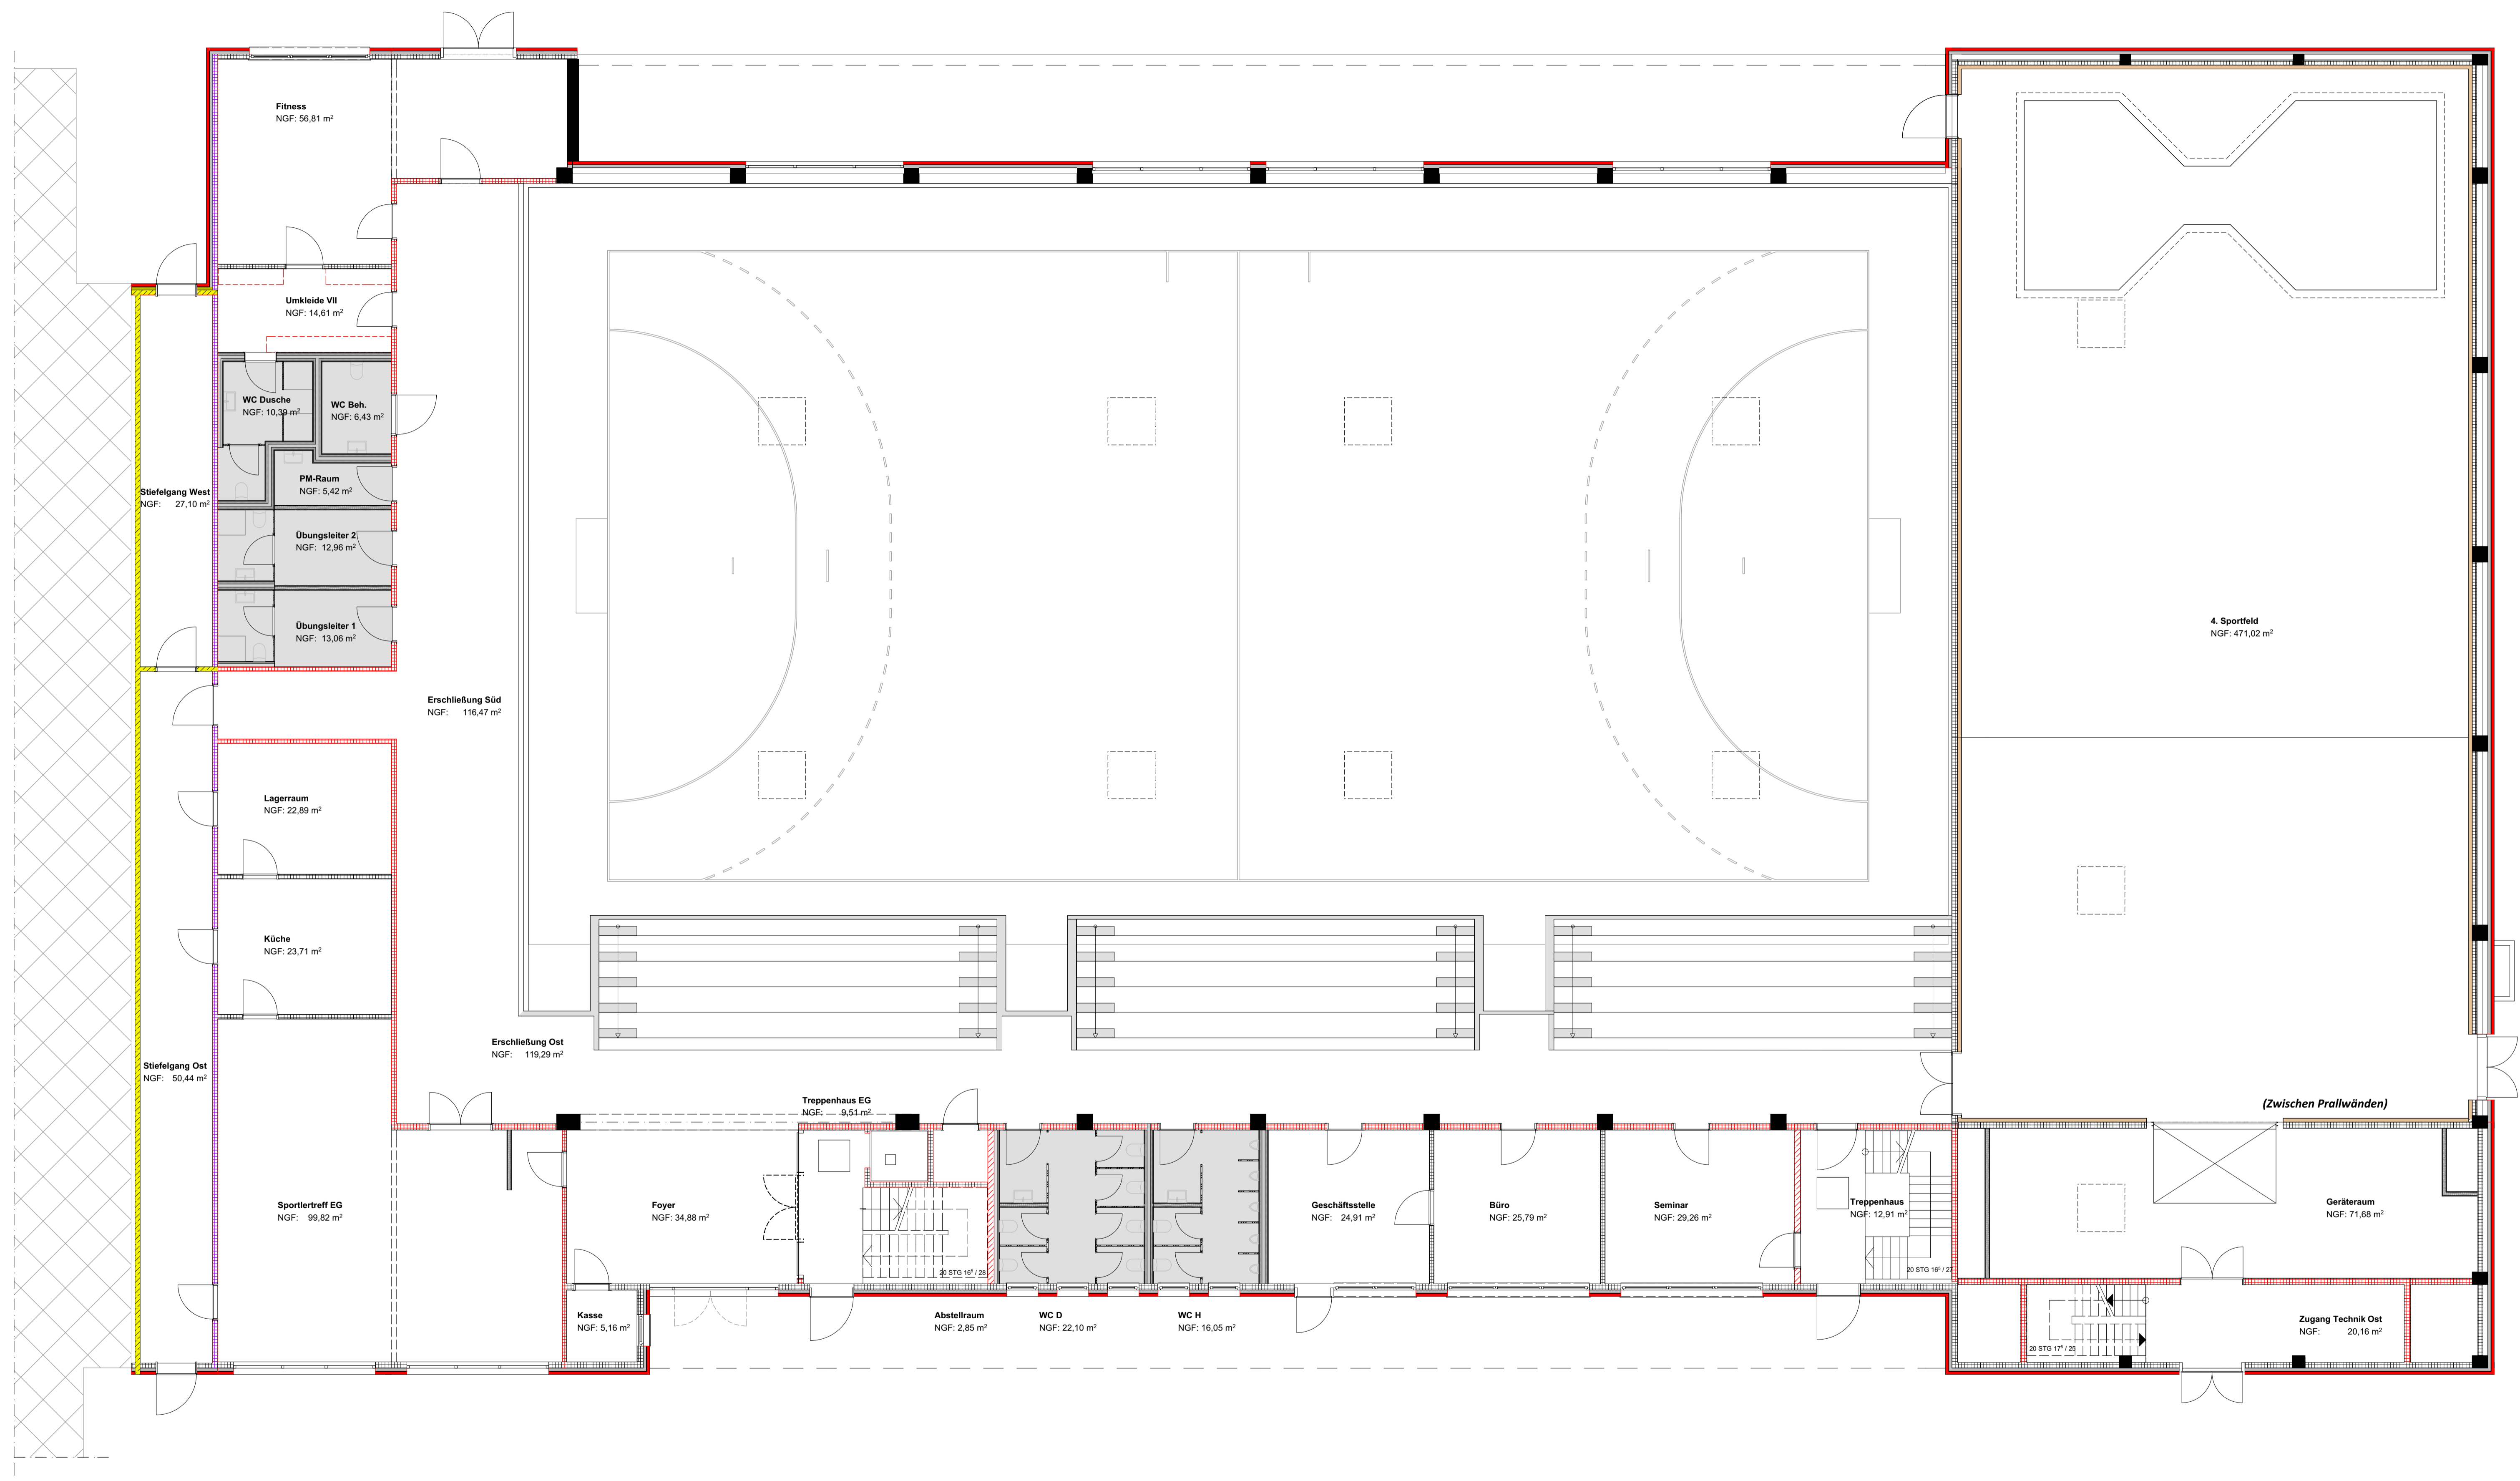

Hörmann - Sportzentrum

Am Cronsbach 10_33803 Steinhagen
 Grundriss KG M 1:100

die bauwerkstadt
 die bauwerkstadt gmbh_meindersstr. 1a_33615 bielefeld
 10.02.2021

Hörmann - Sportzentrum

Am Cronsbach 10_33803 Steinhagen
 Grundriss EG M 1:100